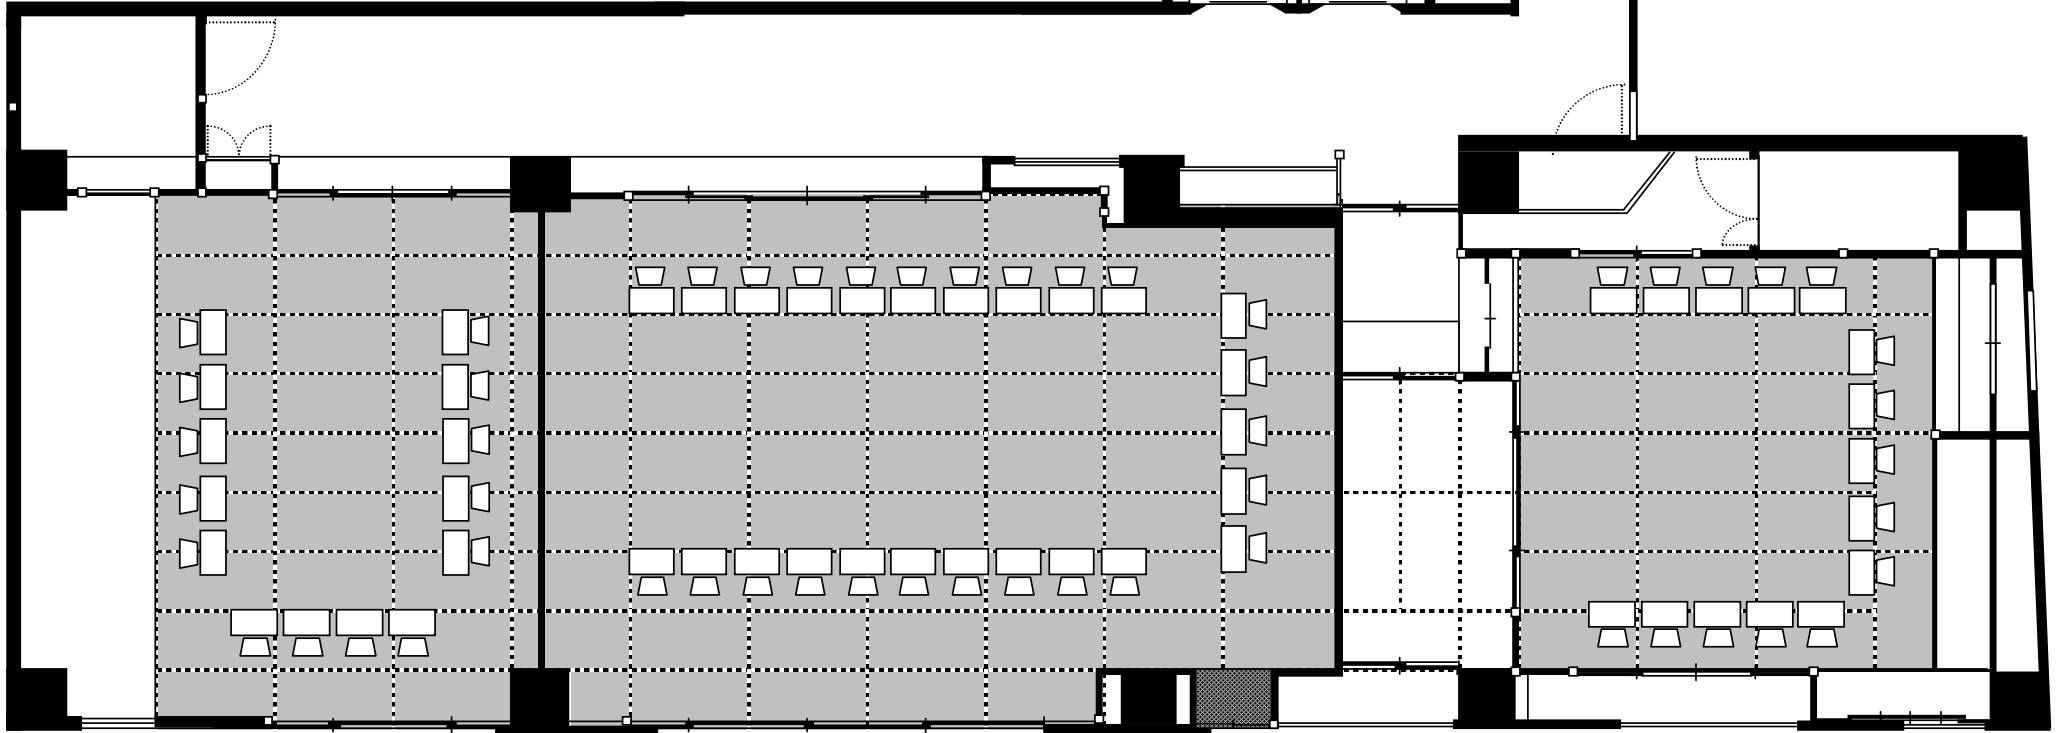

白雲の間(西)

会席(お膳) 14名様

白雲の間(中+東)

会席(お膳) 25名様

初音の間

会席(お膳) 15名様

白雲の間
会席(お膳) 70名様

初音の間
会席(お膳) 20名様

白雲の間
会席(テーブル) 48名様

初音の間
会席(テーブル) 10名様