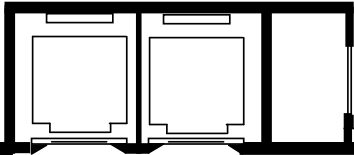

白雲の間(西)

会席(お膳) 14名様

白雲の間(中+東)

会席(お膳) 25名様

初音の間

会席(お膳) 15名様

白雲の間
会席(お膳) 70名様

初音の間
会席(お膳) 20名様

白雲の間
会席(テーブル) 48名様

初音の間
会席(テーブル) 10名様