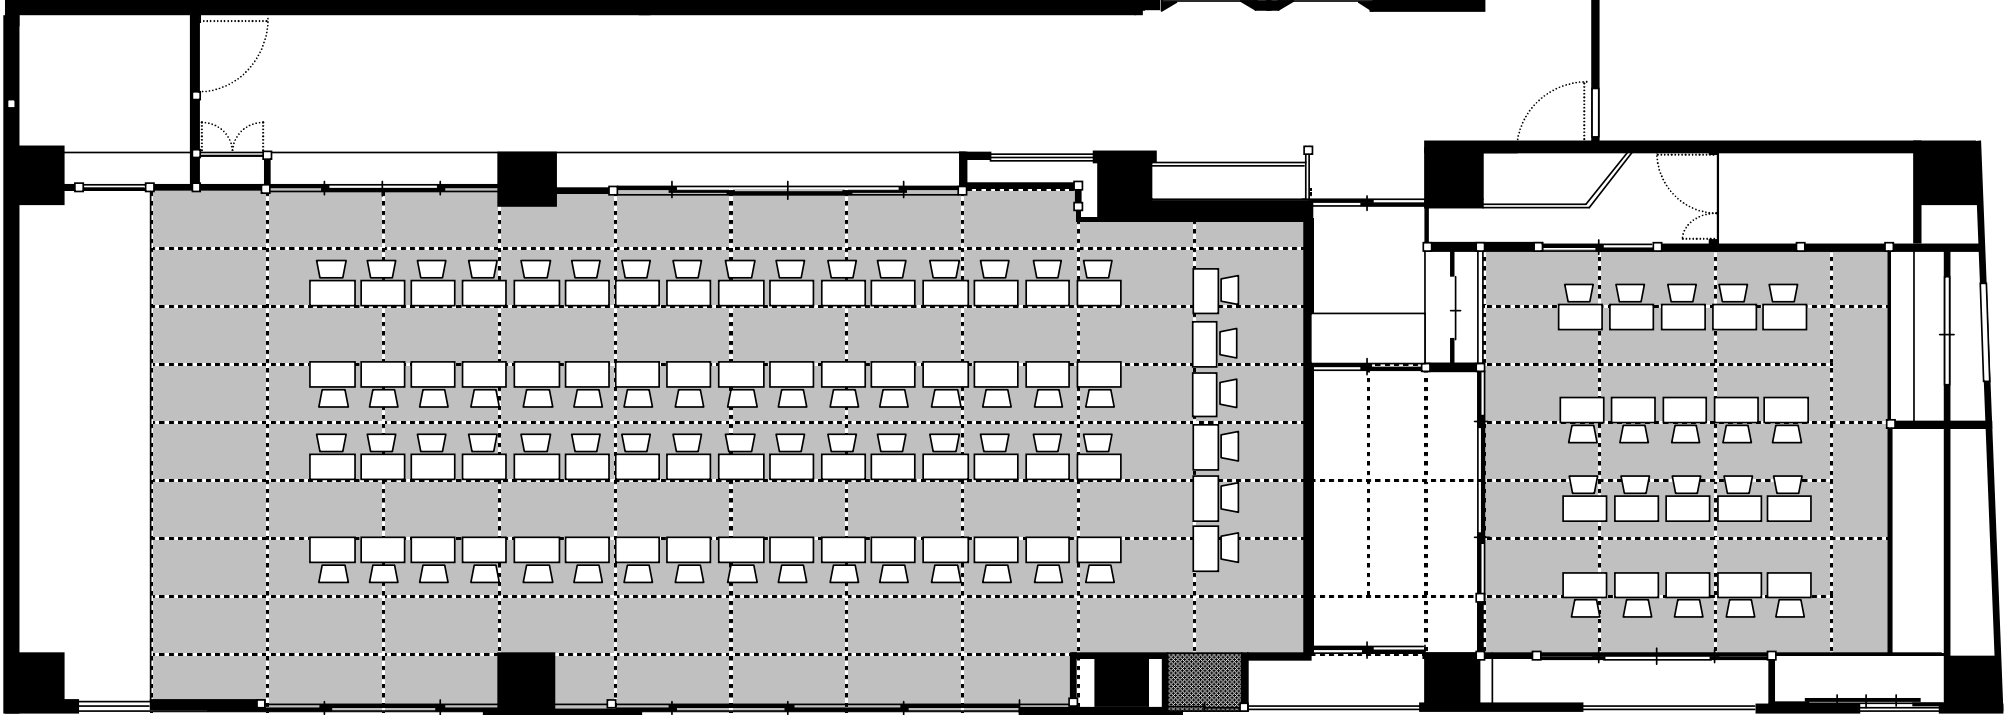

白雲の間(西)

会席(お膳) 14名様

白雲の間(中+東)

会席(お膳) 25名様

初音の間

会席(お膳) 15名様

白雲の間
会席(お膳) 70名様

初音の間
会席(お膳) 20名様

白雲の間
会席(テーブル) 48名様

初音の間
会席(テーブル) 10名様