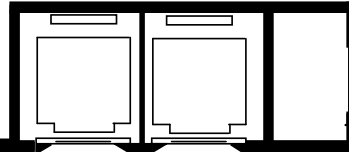

白雲の間(西)

会席(お膳) 14名様

白雲の間(中+東)

会席(お膳) 25名様

初音の間

会席(お膳) 15名様

白雲の間
会席(お膳) 70名様

初音の間
会席(お膳) 20名様

白雲の間
会席(テーブル) 48名様

初音の間
会席(テーブル) 10名様